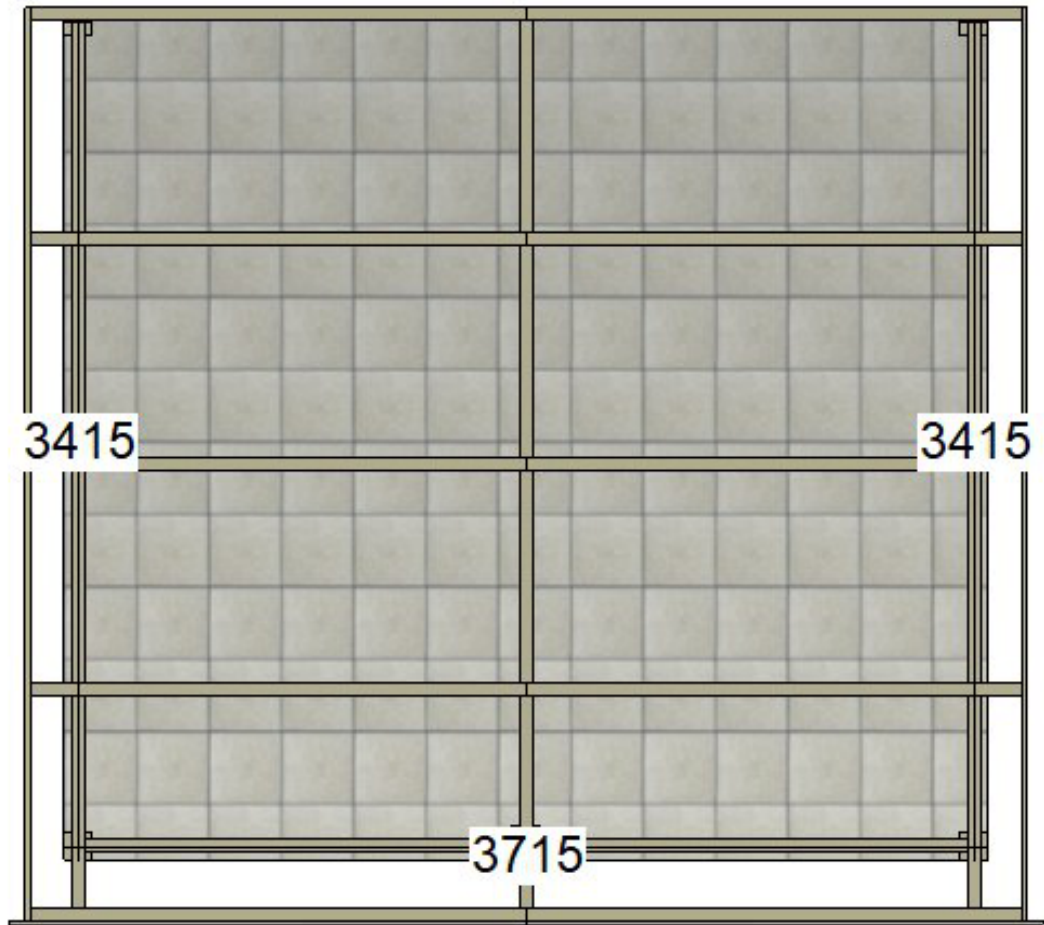

942080 Sadeltak - 3830x3530

3600

3830