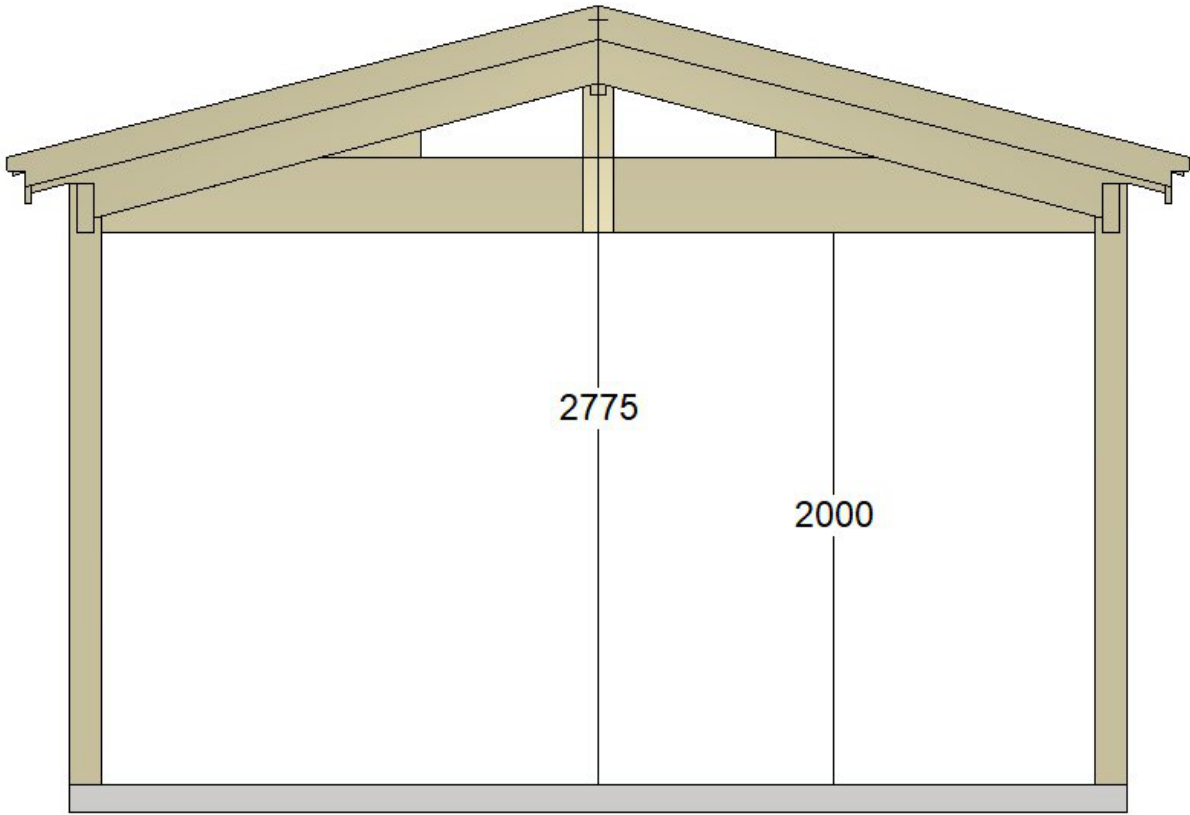

942080 Sadeltak - 3830x3530

3600

3830